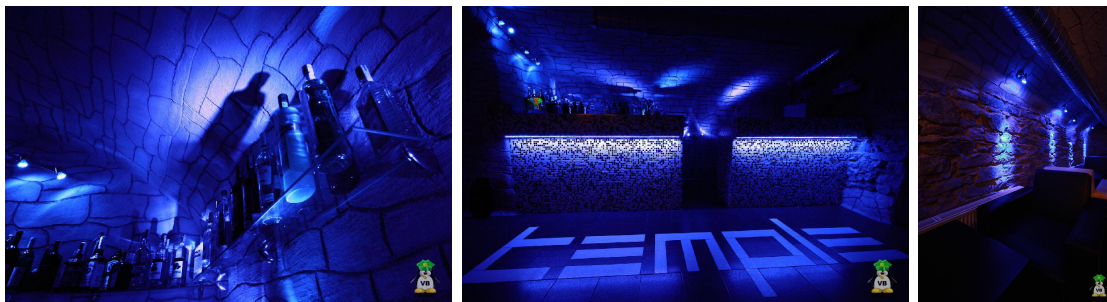

Odstúpenie prevádzky, BAR TEMPLE, Letná, Spišská Nová Ves

12 500 EUR

Alica Šoltésová
Telefón: 0918 868 049
E-mail: soltesova@vbrealty.sk

Číslo ponuky:
AS12001809

Predaj

Popis

Ponúkame odstúpenie zabehnutej prevádzky TEMPLE bar v centre mesta Spišská Nová Ves. V prevádzke ostáva komplet zariadenie (kožené sedačky, konf.stolíky, chladničky, výrobnik ľadu, 2x plazma, barový pult kompletný). Bar bol kompletne zrekonštruovaný. Viac info v realitnej kancelárii. V cene odstúpenia je predplatený nájom do júna 2020.

Výbava

Dodatočné informácie

Kraj: Košický
Okres: Spišská Nová Ves
Mesto: Spišská Nová Ves
Lokalita: Centrum
Úžitková plocha bytu: 196 m²
Orientácia: západ
Štýl (stav): Prerobný
kompletne