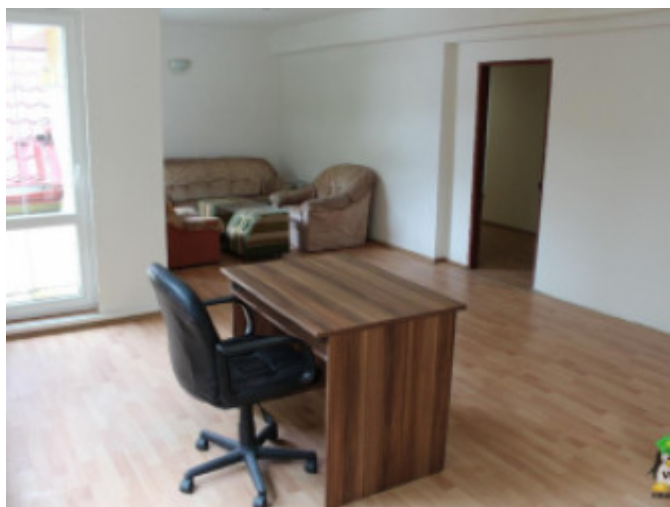

REALITNÝ MAKLÉR

Maklér:

Dávid Vytykáč a Mária Vargová

Telefón:

0911 047 135

E-mail:

vytykac@vbreality.sk